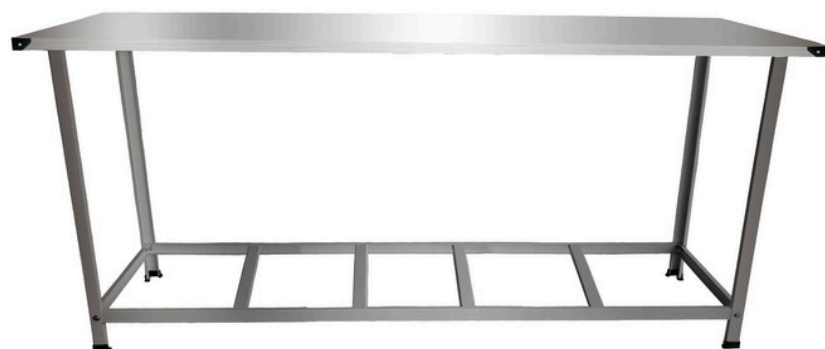

MESA 140 X 70
MSW140