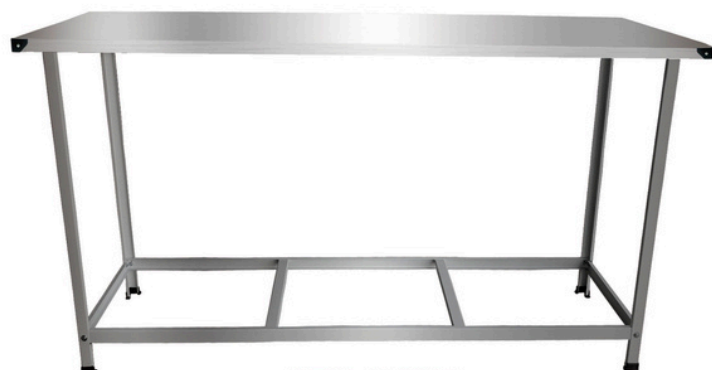

MESA 145 X 55
MSW 145