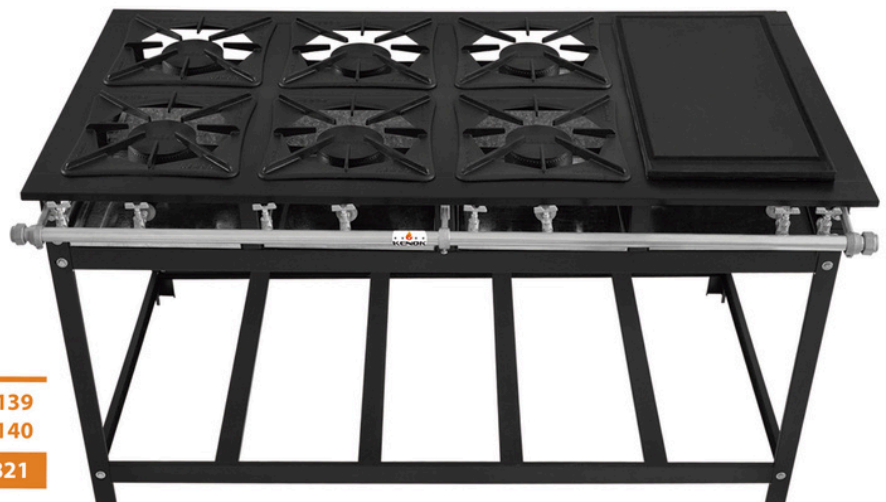

Grupo

SPOLU

FOGÕES BAIXA PRESSÃO

SUPER 40 / SERV

	SUPER 40	SERV
Perfil	100 mm	70 mm
Grelha	400 X 400 mm	300 X 300 mm
Material	Aço Carbono	Aço Carbono
Queimador Simples	130 mm Ø	100 mm Ø
Queimador Duplo	175 mm Ø	140 mm Ø
Pintura	Epóxi	Epóxi
Altura	880 mm	810 mm
Grelhas e Queimadores	Ferro fundido	Ferro fundido

FOGÕES BAIXA PRESSÃO

SUPER 40 / SERV

	SUPER 40	SERV
Perfil	100 mm	70 mm
Grelha	400 X 400 mm	300 X 300 mm
Material	Aço Carbono	Aço Carbono
Queimador Simples	130 mm Ø	100 mm Ø
Queimador Duplo	175 mm Ø	140 mm Ø
Pintura	Epóxi	Epóxi
Altura	880 mm	800 mm
Grelhas e Queimadores	Ferro Fundido	Ferro Fundido

Queimador - Duplo e Simples

Grelha SUPER 40

Grelha SERV

FOGÃO 4 BOCAS BIFETEIRA

SUPER 40	1540 X 1150 mm	FBSU4B.134
SERV	1125 X 850 mm	FBSE4B.819

FOGÃO 6 BOCAS BIFETEIRA

SUPER 40	2020 X 1150 mm	FBSU6B.139
		FBSU6B.140
SERV	1470 X 850 mm	FBSE6B.821

*Os produtos poderão sofrer alterações técnicas sem prévio aviso do fabricante.

FOGÕES BAIXA PRESSÃO

SUPER 40 / SERV

	SUPER 40	SERV
Perfil	100 mm	70 mm
Grelha	400 X 400 mm	300 X 300 mm
Material	Aço Carbono	Aço Carbono
Queimador Simples	130 mm Ø	100 mm Ø
Queimador Duplo	175 mm Ø	140 mm Ø
Pintura	Epóxi	Epóxi
Altura	880 mm	800 mm