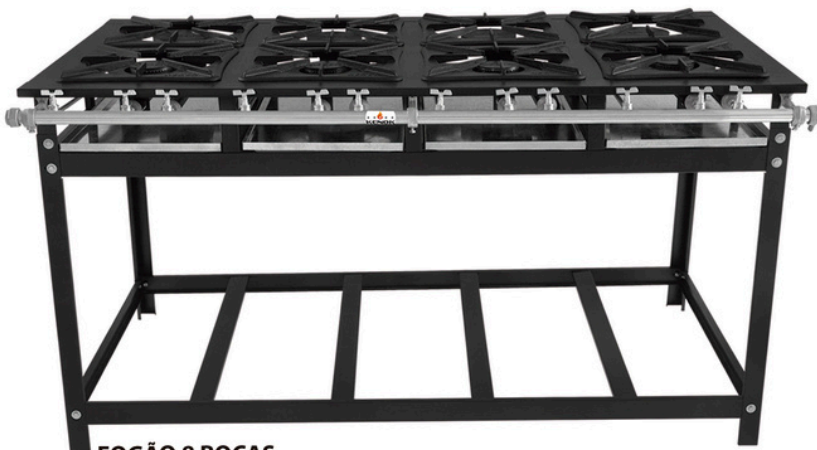

Grelha SUPER 40

Grelha SERV

Queimador - Duplo e Simples

FOGÃO 1 BOCA

SERV	430 X 510 mm	FBSE1B.802 FBSE1B.801
-------------	---------------------	--

FOGÃO 2 BOCAS

SERV	790 X 510 mm	FBSE2B.804 FBSE2B.803 FBSE2B.805
-------------	---------------------	---

FOGÃO 3 BOCAS

SUPER 40	1540 X 715 mm	FBSU3B.132 FBSU3B.133
SERV	1160 X 510 mm	FBSE3B.808 FBSE3B.806 FBSE3B.807 FBSE3B.809

	SUPER 40	SERV
Perfil	100 mm	70 mm
Grelha	400 X 400 mm	300 X 300 mm
Material	Aço Carbono	Aço Carbono
Queimador Simples	130 mm Ø	100 mm Ø
Queimador Duplo	175 mm Ø	140 mm Ø
Pintura	Epóxi	Epóxi
Altura	880 mm	800 mm
Grelhas e Queimadores	Ferro fundido	Ferro fundido

FOGÃO 4 BOCAS EM LINHA

SUPER 40 2020 X 715 mm **FBSU4B.137**
FBSU4B.138

FOGÃO 4 BOCAS

SUPER 40 1060 X 1150 mm **FBSU4B.135**
FBSU4B.136
SERV 790 X 850 mm **FBSE4B.811**
FBSE4B.810
FBSE4B.812

Grelha SUPER 40

Grelha SERV

Queimador - Duplo e Simples

FOGÃO 6 BOCAS

SUPER 40 1540 X 1150 mm **FBSU6B.141**
FBSU6B.142
SERV 1160 X 850 mm **FBSE6B.813**

FOGÃO 8 BOCAS

SUPER 40 2020 X 1150 mm **FBSU8B.143**
FBSU8B.144
SERV 1450 X 850 mm **FBSE8B.814**