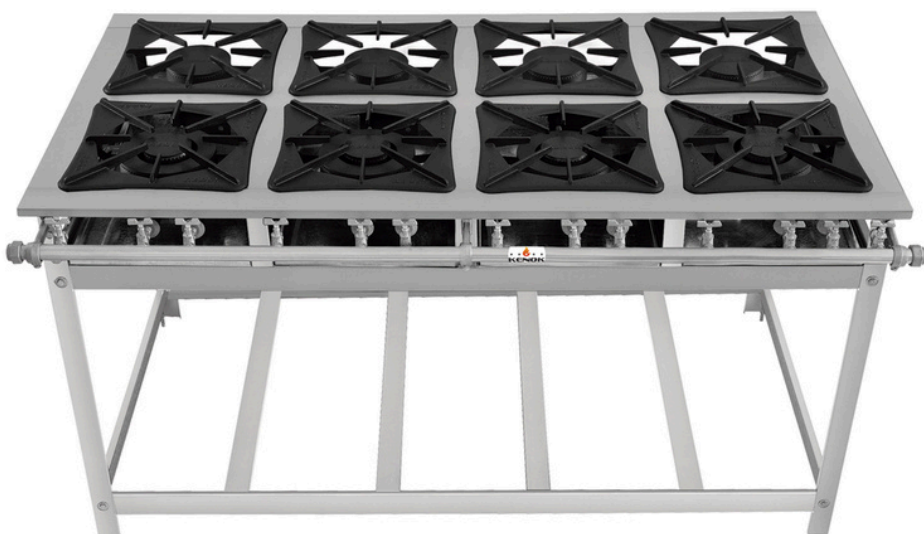

*Os produtos poderão sofrer alterações técnicas sem prévio aviso do fabricante.

FOGÕES BAIXA PRESSÃO

SUPER 40 / SERV

	SUPER 40	SERV
Perfil	100 mm	70 mm
Grelha	400 X 400 mm	300 X 300 mm
Material	Aço Carbono	Aço Carbono
Queimador Simples	130 mm Ø	100 mm Ø
Queimador Duplo	175 mm Ø	140 mm Ø
Pintura	Epóxi	Epóxi
Altura	880 mm	800 mm

Grelhas e Queimadores Ferro fundido Ferro fundido

Queimador - Duplo e Simples

Grelha SUPER 40

Grelha SERV

FOGÃO 4 BOCAS BANHO MARIA

SUPER 40 1540 X 1150 mm FBSU4B.156

SERV 1125 X 850 mm FBSE4B.820

FOGÃO 6 BOCAS BANHO MARIA

SUPER 40 2020 X 1150 mm FBSU6B.157
FBSU6B.158

	SUPER 40	SERV
Perfil	100 mm	70 mm
Grelha	400 X 400 mm	300 X 300 mm
Material	Aço Inox	Aço Inox
Queimador Simples	130 mm Ø	100 mm Ø
Queimador Duplo	175 mm Ø	140 mm Ø
Altura	880 mm	800 mm
Grelhas e Queimadores	Ferro fundido	Ferro fundido

Queimador - Duplo e Simples

MODELOS

FOGÃO 2 BOCAS

SERV	790 X 510 mm	FBSE2B.840
------	--------------	------------

FOGÃO 3 BOCAS

SUPER 40	1540 X 715 mm	FBSU3B.771
----------	---------------	------------

FOGÃO 4 BOCAS