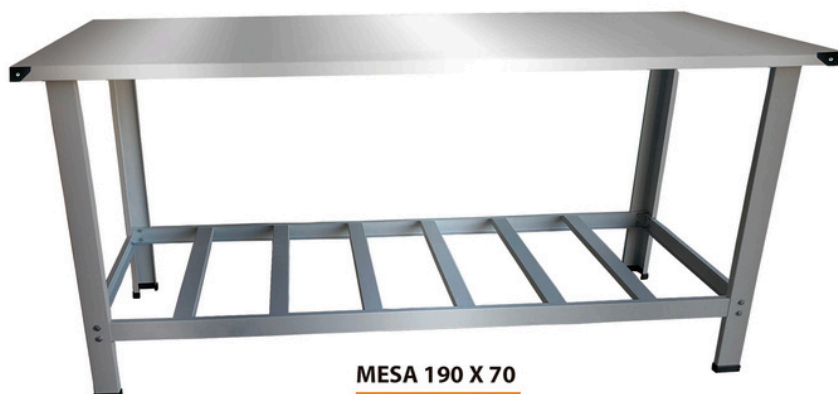

MESA 130 X 55
MSW 130

MESA 70 X 70
MSW71

MESA 145 X 55
MSW 145

MESA 140 X 70
MSW140

MESA 190 X 70
MSW191

Imagens ilustrativas

Grupo
SPOLU

Rua Aracajú, 205/1 • Centro • Itajobi • CEP 15840-000 | SAC: +55 (17) 3546 9050 | Whatsapp: +55 (17) 99715 1813