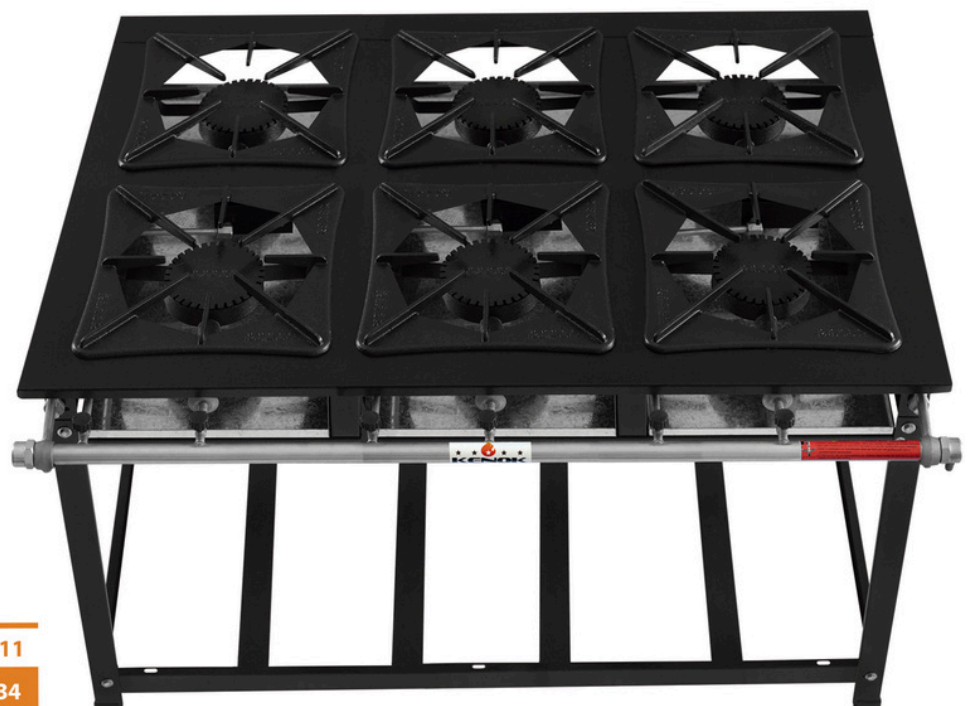

FOGÃO 6 BOCAS

SUPER 40   1540 X 1150 mm   FASU6B.411

SERV   1160 X 850 mm   FASE6B.834